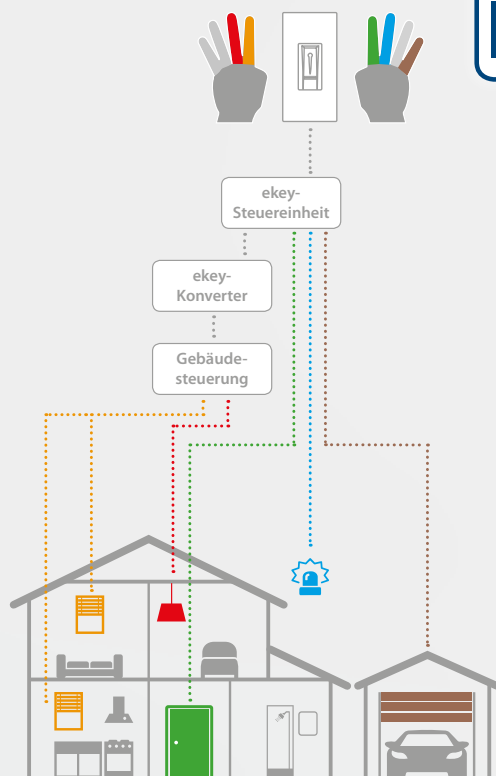

Den Schlüssel zu verlieren oder nicht zu finden
gehört ab sofort der Vergangenheit an.
Sie haben ihn buchstäblich immer zur Hand.

KINDERLEICHTER ALLTAG - DER FINGER IST IMMER DABEI!

Ihre Kinder können selbstständig ein und aus.
Machen Sie sich keinen Stress wenn ...
... die Kinder von der Schule heimkommen
... die Kleinen Durst haben
... die Toilette ruft
... das Spielzeug vergessen wurde
... uvm.

ECHTE SMART HOMES NUTZEN FINGERSCANNER!

Machen Sie Ihr Zuhause
„SMART HOME ready“
und erleben Sie, wie leicht
Ihr Alltag sein kann.

- Kontrolle über Zutritt zu Türen/Toren
- Bedienung der Alarmanlage
- Steuerung der Rollläden/Jalousien
- Individuelle Lichtstimmung
- Steuerung des Audiosystems
- Personenbezogene Szenarien
- Steuerung von Strom und Heizung
- u.v.m.

Symbolische Darstellung

SMART HOME
ready

Ein ekey-Fingerscanner
kann mehr als nur Türen öffnen!

Mit der passenden ekey-Schnittstelle (Konverter) lösen Sie mit Ihren Fingern individuelle Aktionen über die Gebäudesteuerung aus.*