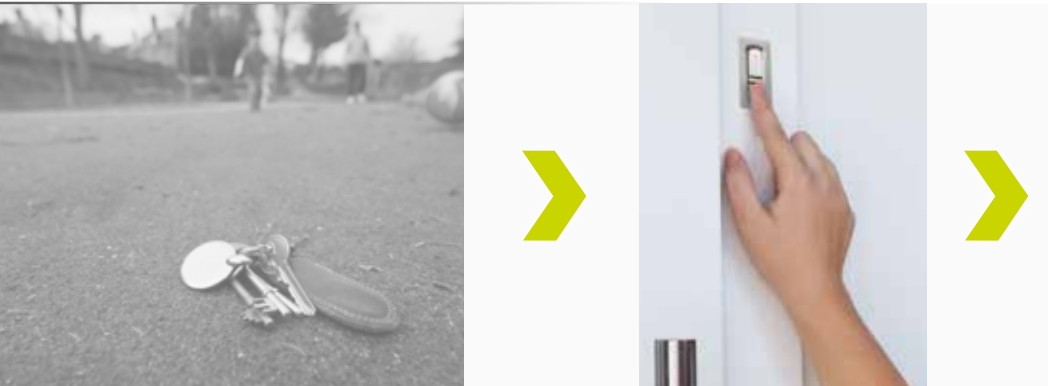

**Mehr als 1 Million zufriedene Benutzer sind
die beste Referenz für unsere Produkte!**

ekey ist „SMART HOME ready“ und kompatibel mit vielen Gebäudesteuerungen und Homeautomation-Systemen.

Namhafte Hersteller integrieren den ekey Fingerscanner gerne in Ihre Wunschtür.

AUSSPERREN UNMÖGLICH -
DER FINGER IST IMMER DABEI!

Nie wieder vor verschlossener Tür sitzen.
Lieber den „ekey Moment“ genießen –
beim einfachen Aufsperrern der Türe mit dem Finger.

IHREN SCHLÜSSEL GRIFFBEREIT -
DER FINGER IST IMMER DABEI!

ECHTE SMART HOMES NUTZEN FINGERSCANNER!

Machen Sie Ihr Zuhause
„SMART HOME ready“
und erleben Sie, wie leicht
Ihr Alltag sein kann.

- Kontrolle über Zutritt zu Türen/Toren
- Bedienung der Alarmanlage
- Steuerung der Rollläden/Jalousien
- Individuelle Lichtstimmung
- Steuerung des Audiosystems
- Personenbezogene Szenarien
- Steuerung von Strom und Heizung
- u.v.m.

Symbolische Darstellung

SMART HOME
ready

Ein ekey-Fingerscanner
kann mehr als nur Türen öffnen!

Mit der passenden ekey-Schnittstelle (Konverter) lösen Sie mit Ihren Fingern individuelle Aktionen über die Gebäudesteuerung aus.*