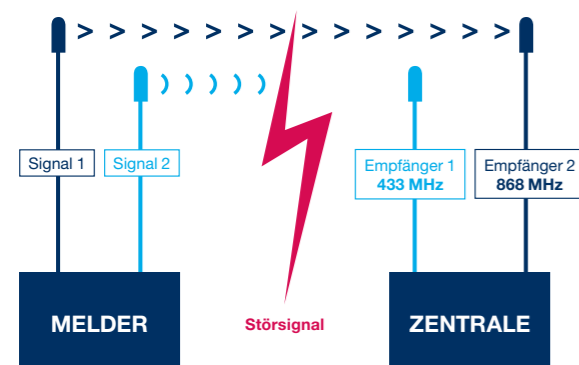

Gut gedacht. Gut gemacht. Garantiert!

TwinBand® und TwinPower®

TwinBand® ist ein patentiertes Funk-Übertragungsverfahren, das bei jedem Sendevorgang verschlüsselte und nicht reproduzierbare Signale neu generiert. Dieses Verfahren macht Ihr Funk-Alarmsystem besonders sicher.

TwinBand® steht für die doppelte Übertragungssicherheit der Funksignale. Sie werden gleichzeitig in zwei verschiedenen Frequenzbändern — auf 433 und 868 MHz — übertragen. Bei einer kurzzeitigen Störung des einen Bandes erfolgt die Übertragung im anderen freien Funkband. Werden beide Signale gleichzeitig gestört, löst die Zentrale Alarm aus.

TwinPower® sichert die garantierte Stromversorgung von Zentrale und Außensirene. Sicher ist sicher: Zwei unabhängige Lithium-Batteriepacks der TwinPower®-Technik gewährleisten jederzeit die sichere Energieversorgung dieser wichtigen Komponenten, deren Ausfall das gesamte Alarmsystem blockieren würde.

Besonders sichere Signalübertragung