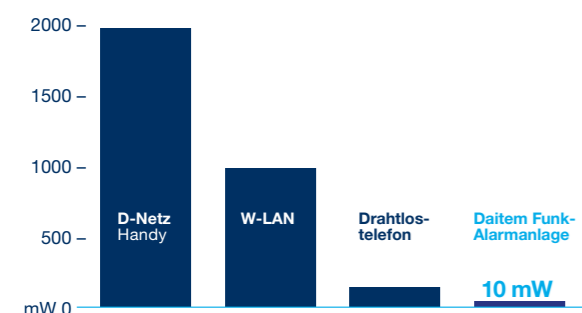

Äußerst geringe Funkstrahlung