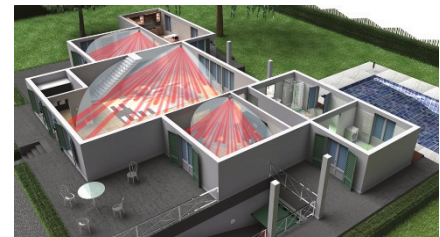

Innenmelder

TWINTEC BUS

Schutz für Innenbereiche durch Dualtechnologie

Mit Passiv-Infrarot- und Mikrowellentechnologie. Der Melder verhindert eventuelle Fehlalarme. Dank eines ausgeklügelten Algorithmus und der programmierbaren Detektionslogik (AND/OR/WALK), die mit der Tecnoalarm RDV®-Technologie kombiniert werden kann. Das Modell TWINTEC MASK BUS verfügt außerdem über einen Antimasking-Schutz.