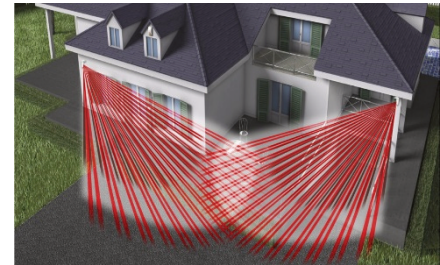

#### Schutz von Fenstern und Türen

Der Melder besteht aus zwei Passiv-Infrarotelementen und einem integrierten Magnetkontakt. Die Technologien können sowohl zusammen als auch einzeln analysiert werden (Detektionslogik AND/OR). Der Melder verfügt außerdem über einen Antimasking-Schutz.

#### Weitwinkelschutz für Außenbereiche

Der Melder verwendet eine Multi-Punkt-Technologie: Drei Infrarotelemente und ein Mikrowellensensor, die einen engmaschigen Schutz garantieren. Bestehend aus 43 Infrarotstrahlen auf 5 Ebenen, kombiniert mit der Mikrowelle. Die programmierbare AND-Detektionslogik erlaubt eine optimale Anpassung der Funktionsweise des Melders an die zu schützende Zone.