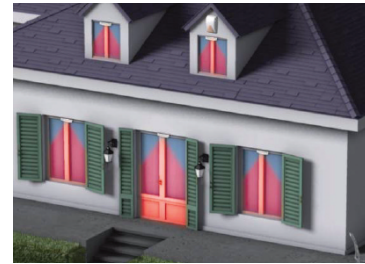

Aussenmelder

DUALRED BUS

Schutz von Fenstern und Türen

Der Melder besteht aus zwei Passiv-Infrarotelementen und einem integrierten Magnetkontakt. Die Technologien können sowohl zusammen als auch einzeln analysiert werden (Detektionslogik AND/OR). Der Melder verfügt außerdem über einen Antimasking-Schutz.