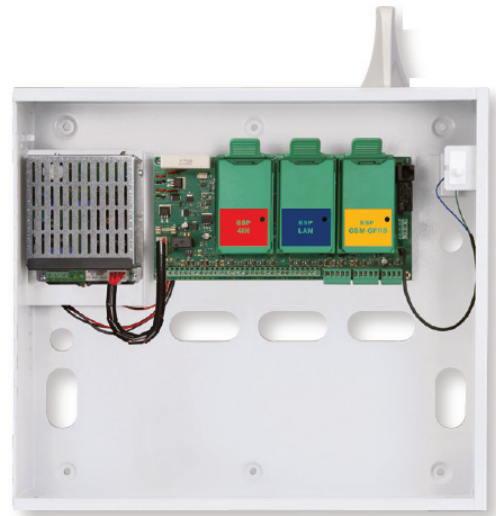

Technische Daten